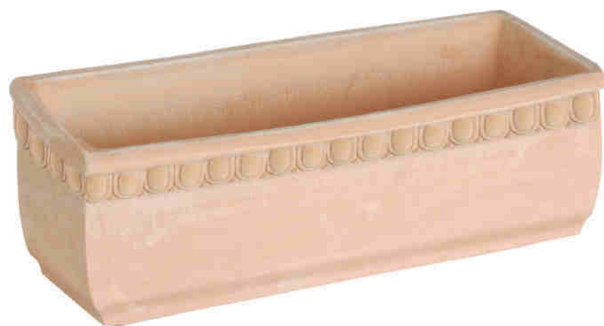

CAS.IN.B.5526	CASSETTA INCLINATA BIANCA	cm 26x10x10h	4 pz.
CAS.IN.B.5535	CASSETTA INCLINATA ETRUSCA	cm 35x15x15h	4 pz.

# BONSAI

CAB.16425	CASSETTA BONSAI OVALE	cm 25x17x9 h	8 pz.
CAB.16430	CASSETTA BONSAI OVALE	cm 30x20x10 h	6 pz.

CB.1520	CASSETTA BONSAI	cm 20x15x6 h	10 pz.
CB.1525	CASSETTA BONSAI	cm 25x17x7 h	6 pz.

VARD. I 1020	VASO	cm 20x15 h	8 pz.
VARD. I 1025	VASO	cm 25x21 h	8 pz.
VARD. I 1030	VASO	cm 30x25 h	9 pz.

CARD. I 9630	CASSETTA RETTANGOLARE	cm 30x15x12 h	4 pz.
--------------	-----------------------	---------------	-------