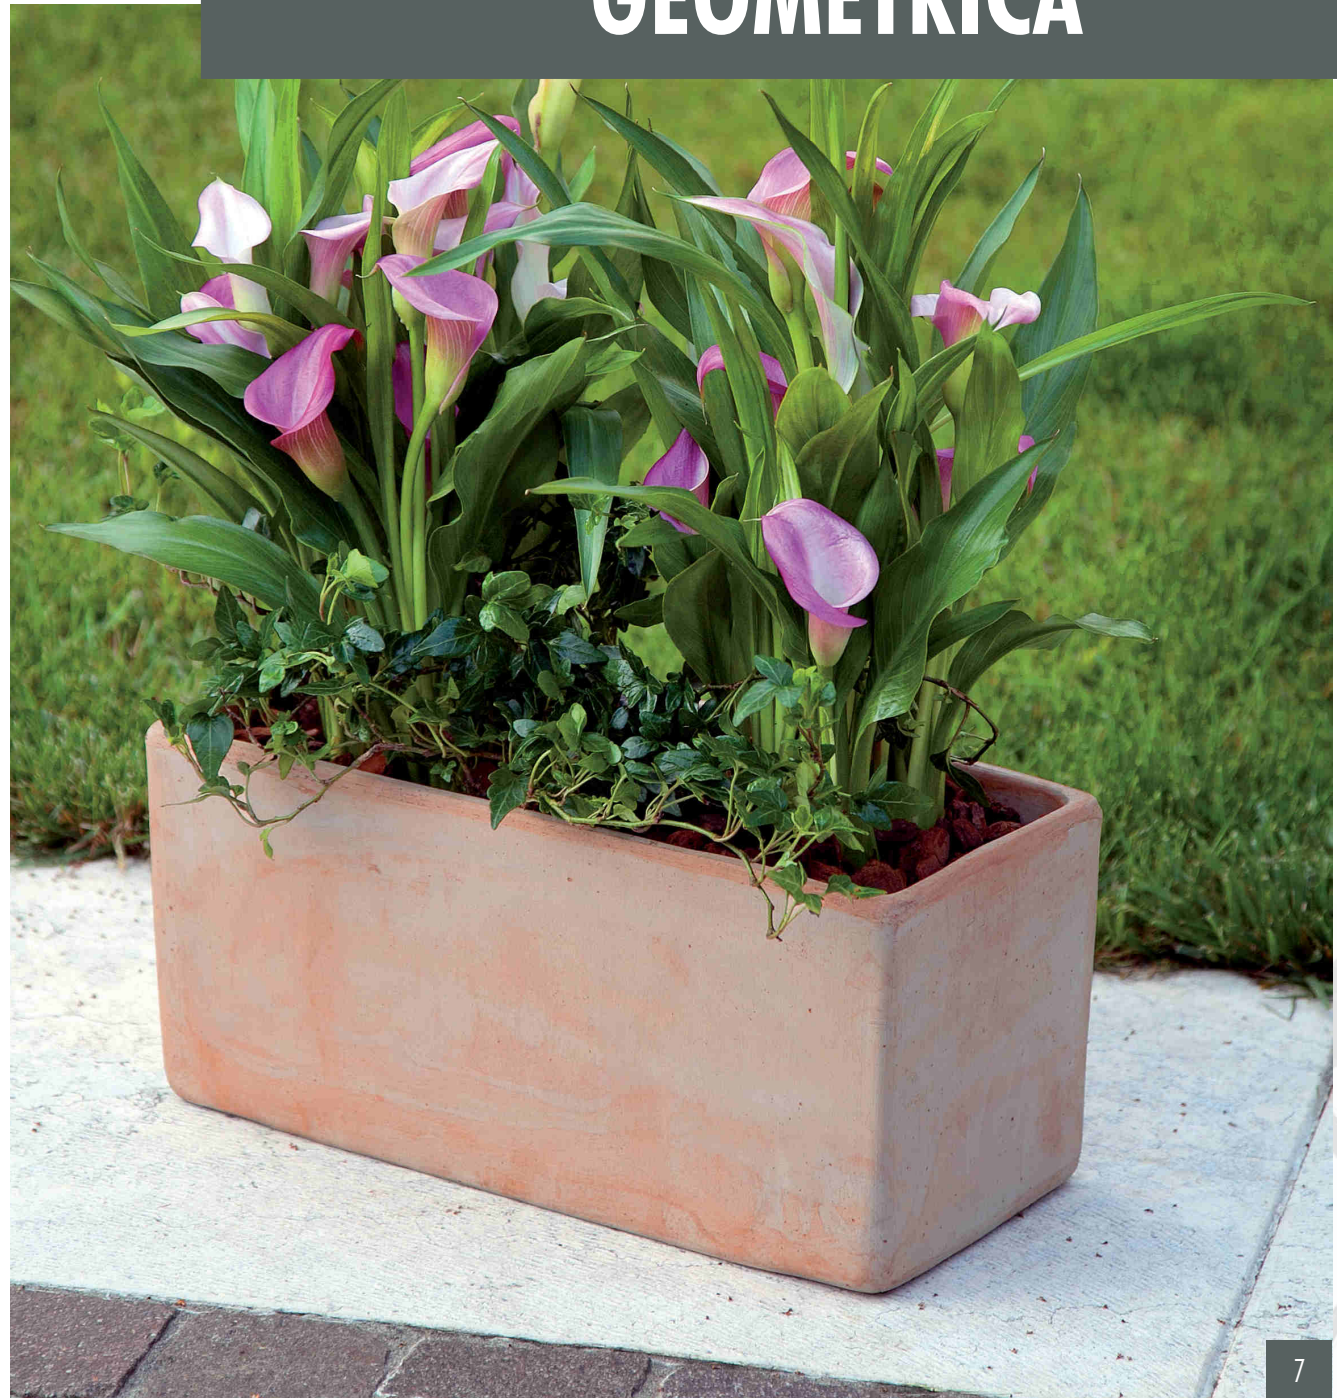

# GEOMETRICA

COMPONIBILE  
MODULAR  
MODULAIRE  
MODULAD

V.T.G.I. 6645 | VASO TRIANGOLO GRANDE | cm 45x24x7 h | 4 pz.

V.T.G.ET. 6645 | VASO TRIANGOLO GRANDE ETRUSCO | cm 45x24x7 h | 4 pz.