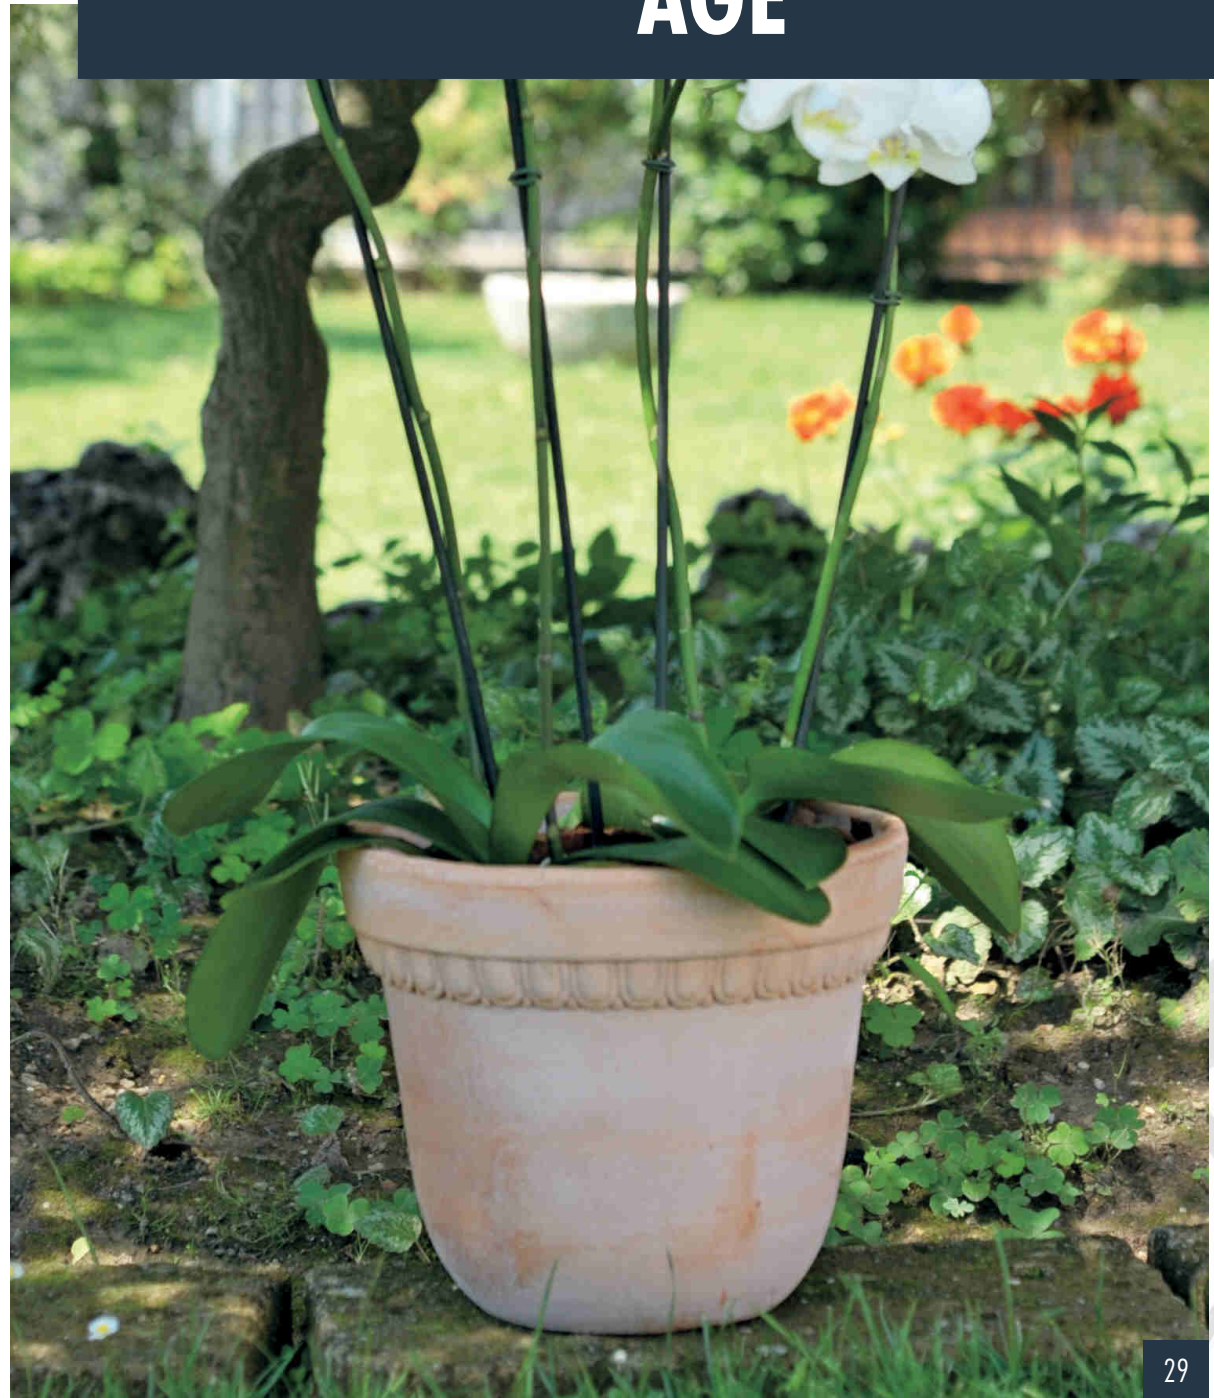

VARD. I 1020	VASO	cm 20x15 h	8 pz.
VARD. I 1025	VASO	cm 25x21 h	8 pz.
VARD. I 1030	VASO	cm 30x25 h	9 pz.

CARD. I 9630	CASSETTA RETTANGOLARE	cm 30x15x12 h	4 pz.
--------------	-----------------------	---------------	-------