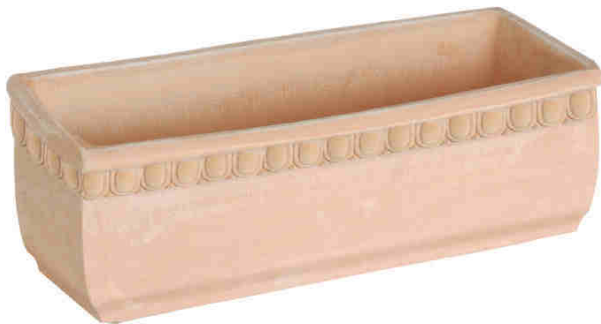

# BABY POT

BL.I.107	BABY LISCIO	cm 7x6 h	32 box*
----------	-------------	----------	---------

B.L.ET.107	BABY LISCIO ETRUSCO	cm 7x6 h	32 box*
------------	---------------------	----------	---------

# GREEN EARTH

V.S.A.I. 6716 | VASO SCHIACCIATO ALTO | cm 21x20 h | 4 pz.

V.S.A.ET. 6716 | VASO SCHIACCIATO ALTO ETRUSCO | cm 21x20 h | 4 pz.

V.S.B.I. 6723 | VASO SCHIACCIATO BASSO | cm 24x13 h | 4 pz.

V.S.B.ET. 6723 | VASO SCHIACCIATO BASSO ETRUSCO | cm 24x13 h | 4 pz.

VARD. I 1020	VASO	cm 20x15 h	8 pz.
VARD. I 1025	VASO	cm 25x21 h	8 pz.
VARD. I 1030	VASO	cm 30x25 h	9 pz.

CARD. I 9630	CASSETTA RETTANGOLARE	cm 30x15x12 h	4 pz.
--------------	-----------------------	---------------	-------